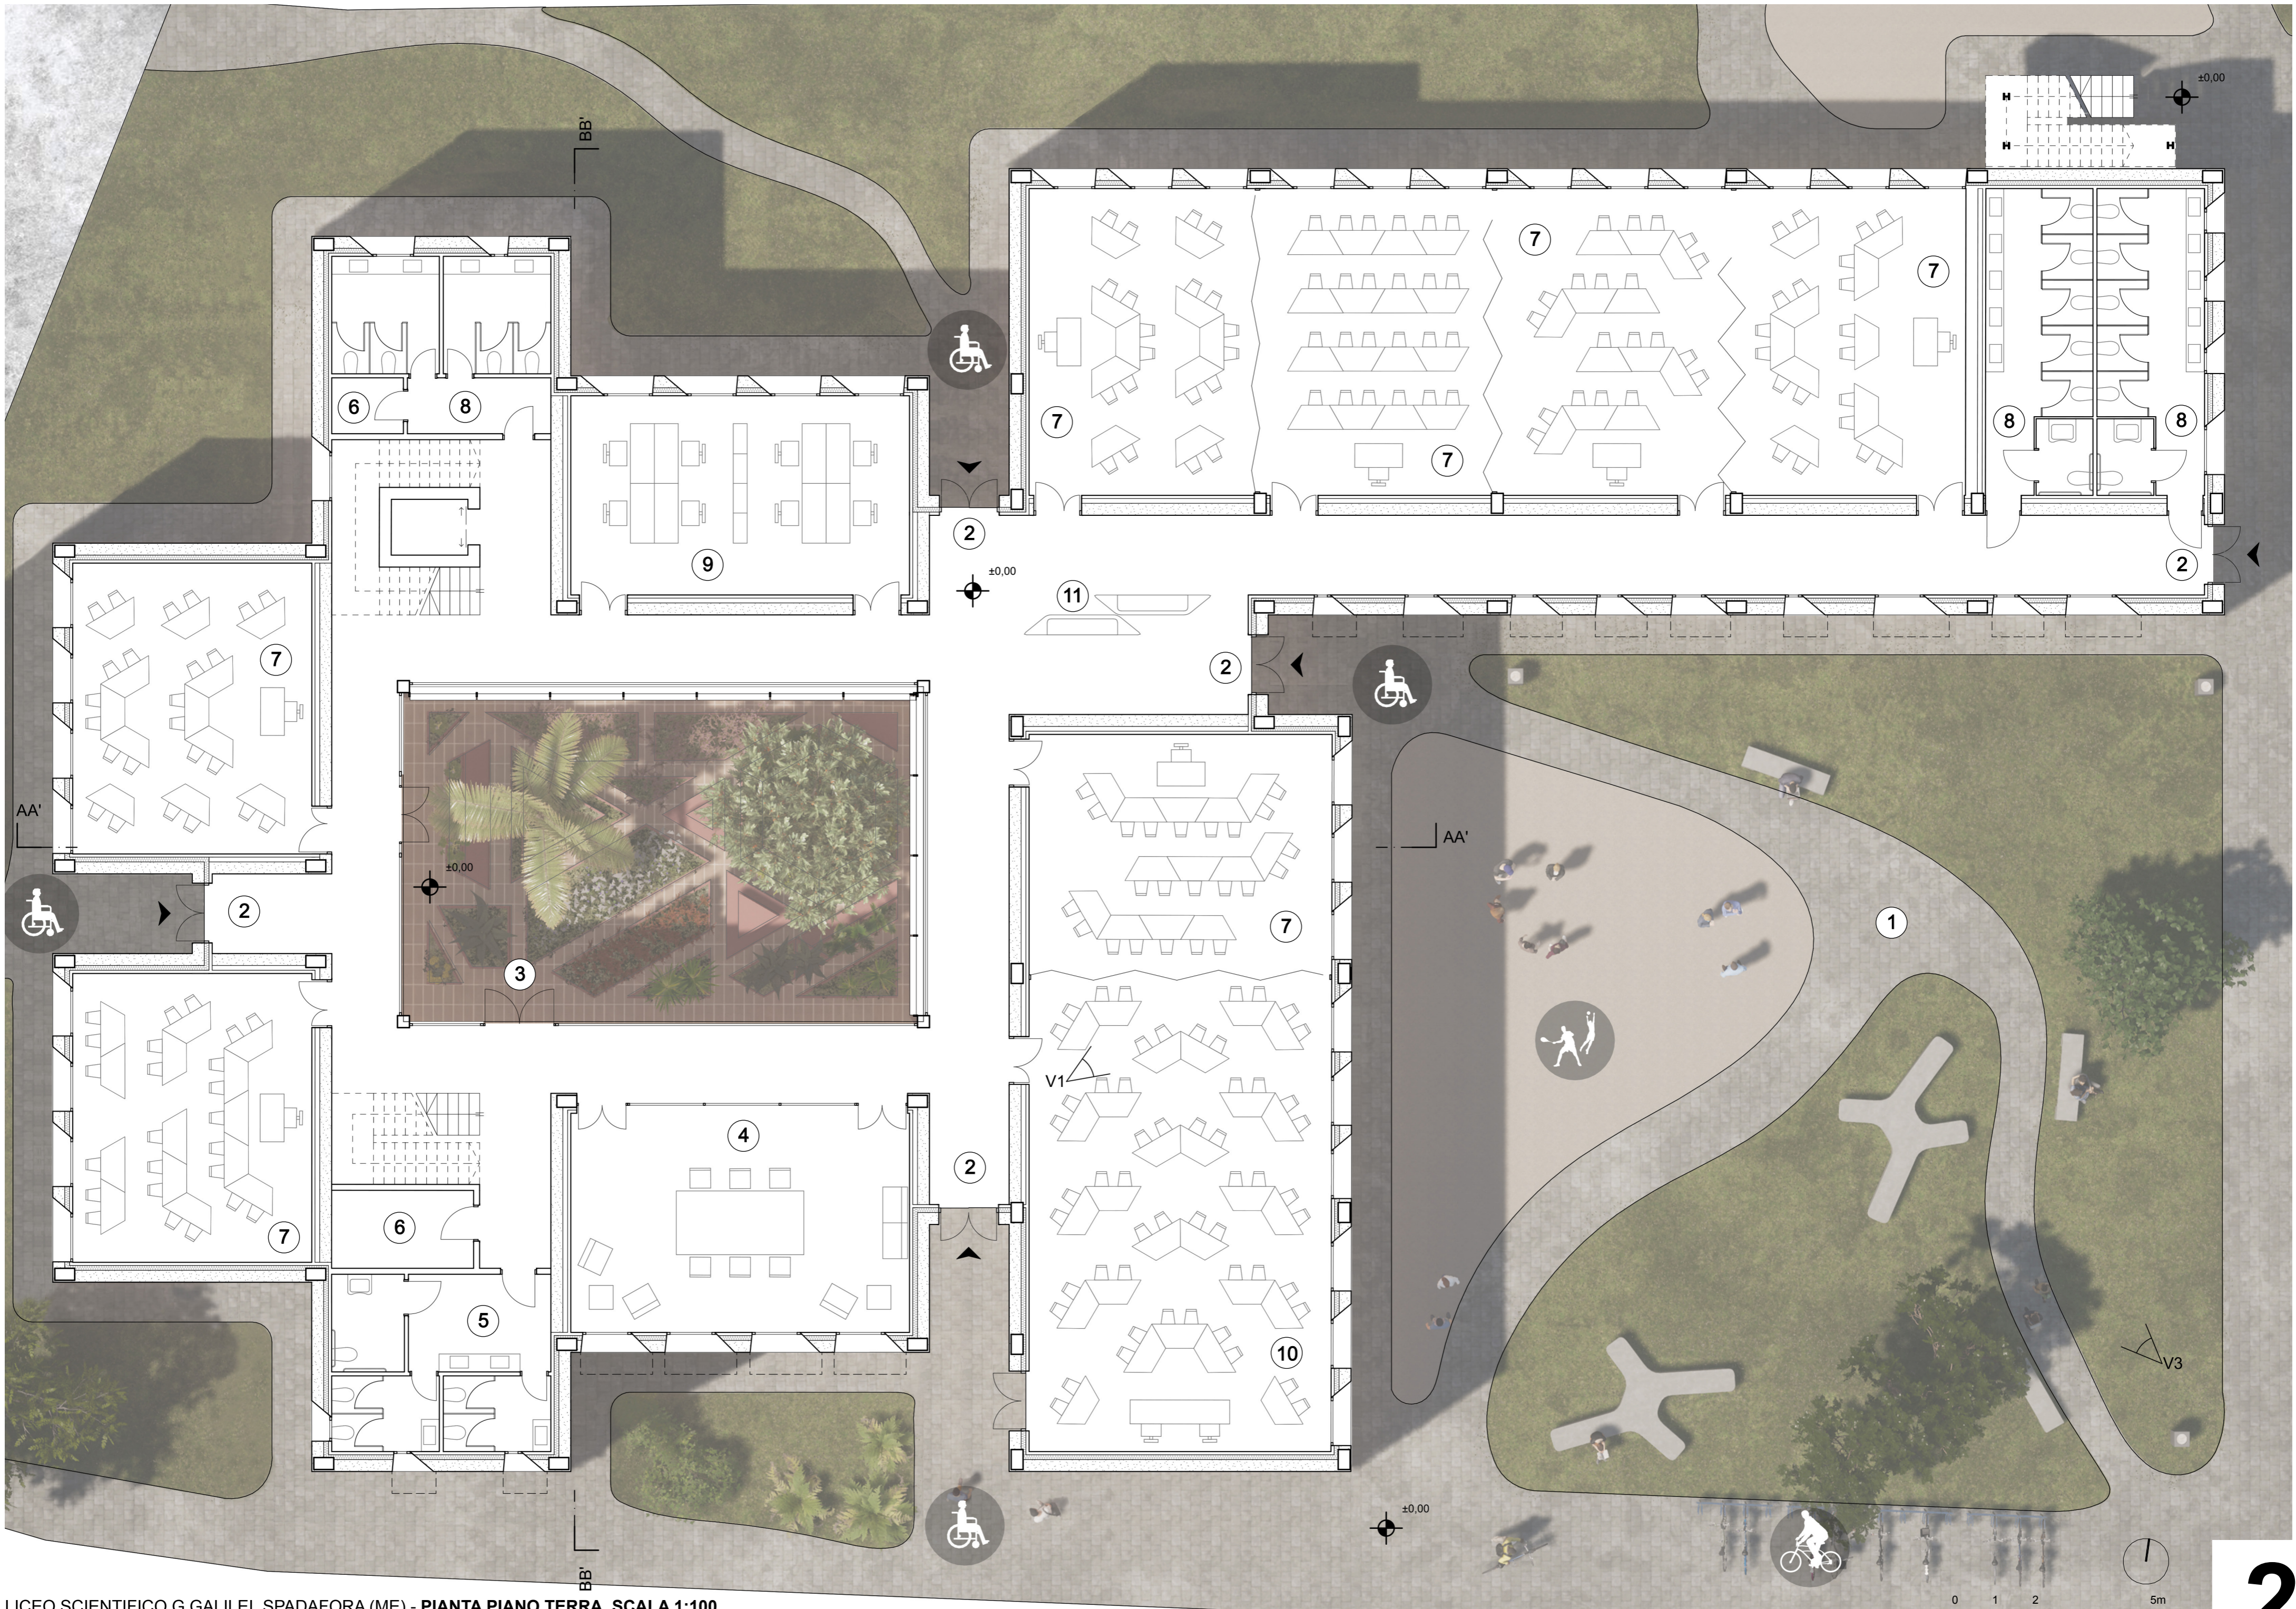

- PROGRAMMA DELLE FUNZIONI**
1. Green square - spazio verde principale
 2. Ingressi inclusivi
 3. Corte interna, orto botanico per lezioni biologia (110mq)
 4. Aula insegnanti (47mq)
 5. Servizi igienici insegnanti (24mq)
 6. Locali deposito, n. 3 (14mq)
 7. Aule per la didattica, n.15 (622mq)
 8. Servizi igienici studenti, n. 4 (112mq)
 9. Uffici personale(43mq)
 10. Laboratori speciali, n. 2 (136mq)
 11. Atrio ricettivo
 12. Terrazza belvedere ricreativa o per didattica all'aperto

LICEO SCIENTIFICO G.GALILEI, SPADAFORA (ME) - PIANTA PIANO PRIMO, SCALA 1:100

LICEO SCIENTIFICO G.GALILEI, SPADAFORA (ME) - PIANTA PIANO TERRA, SCALA 1:100