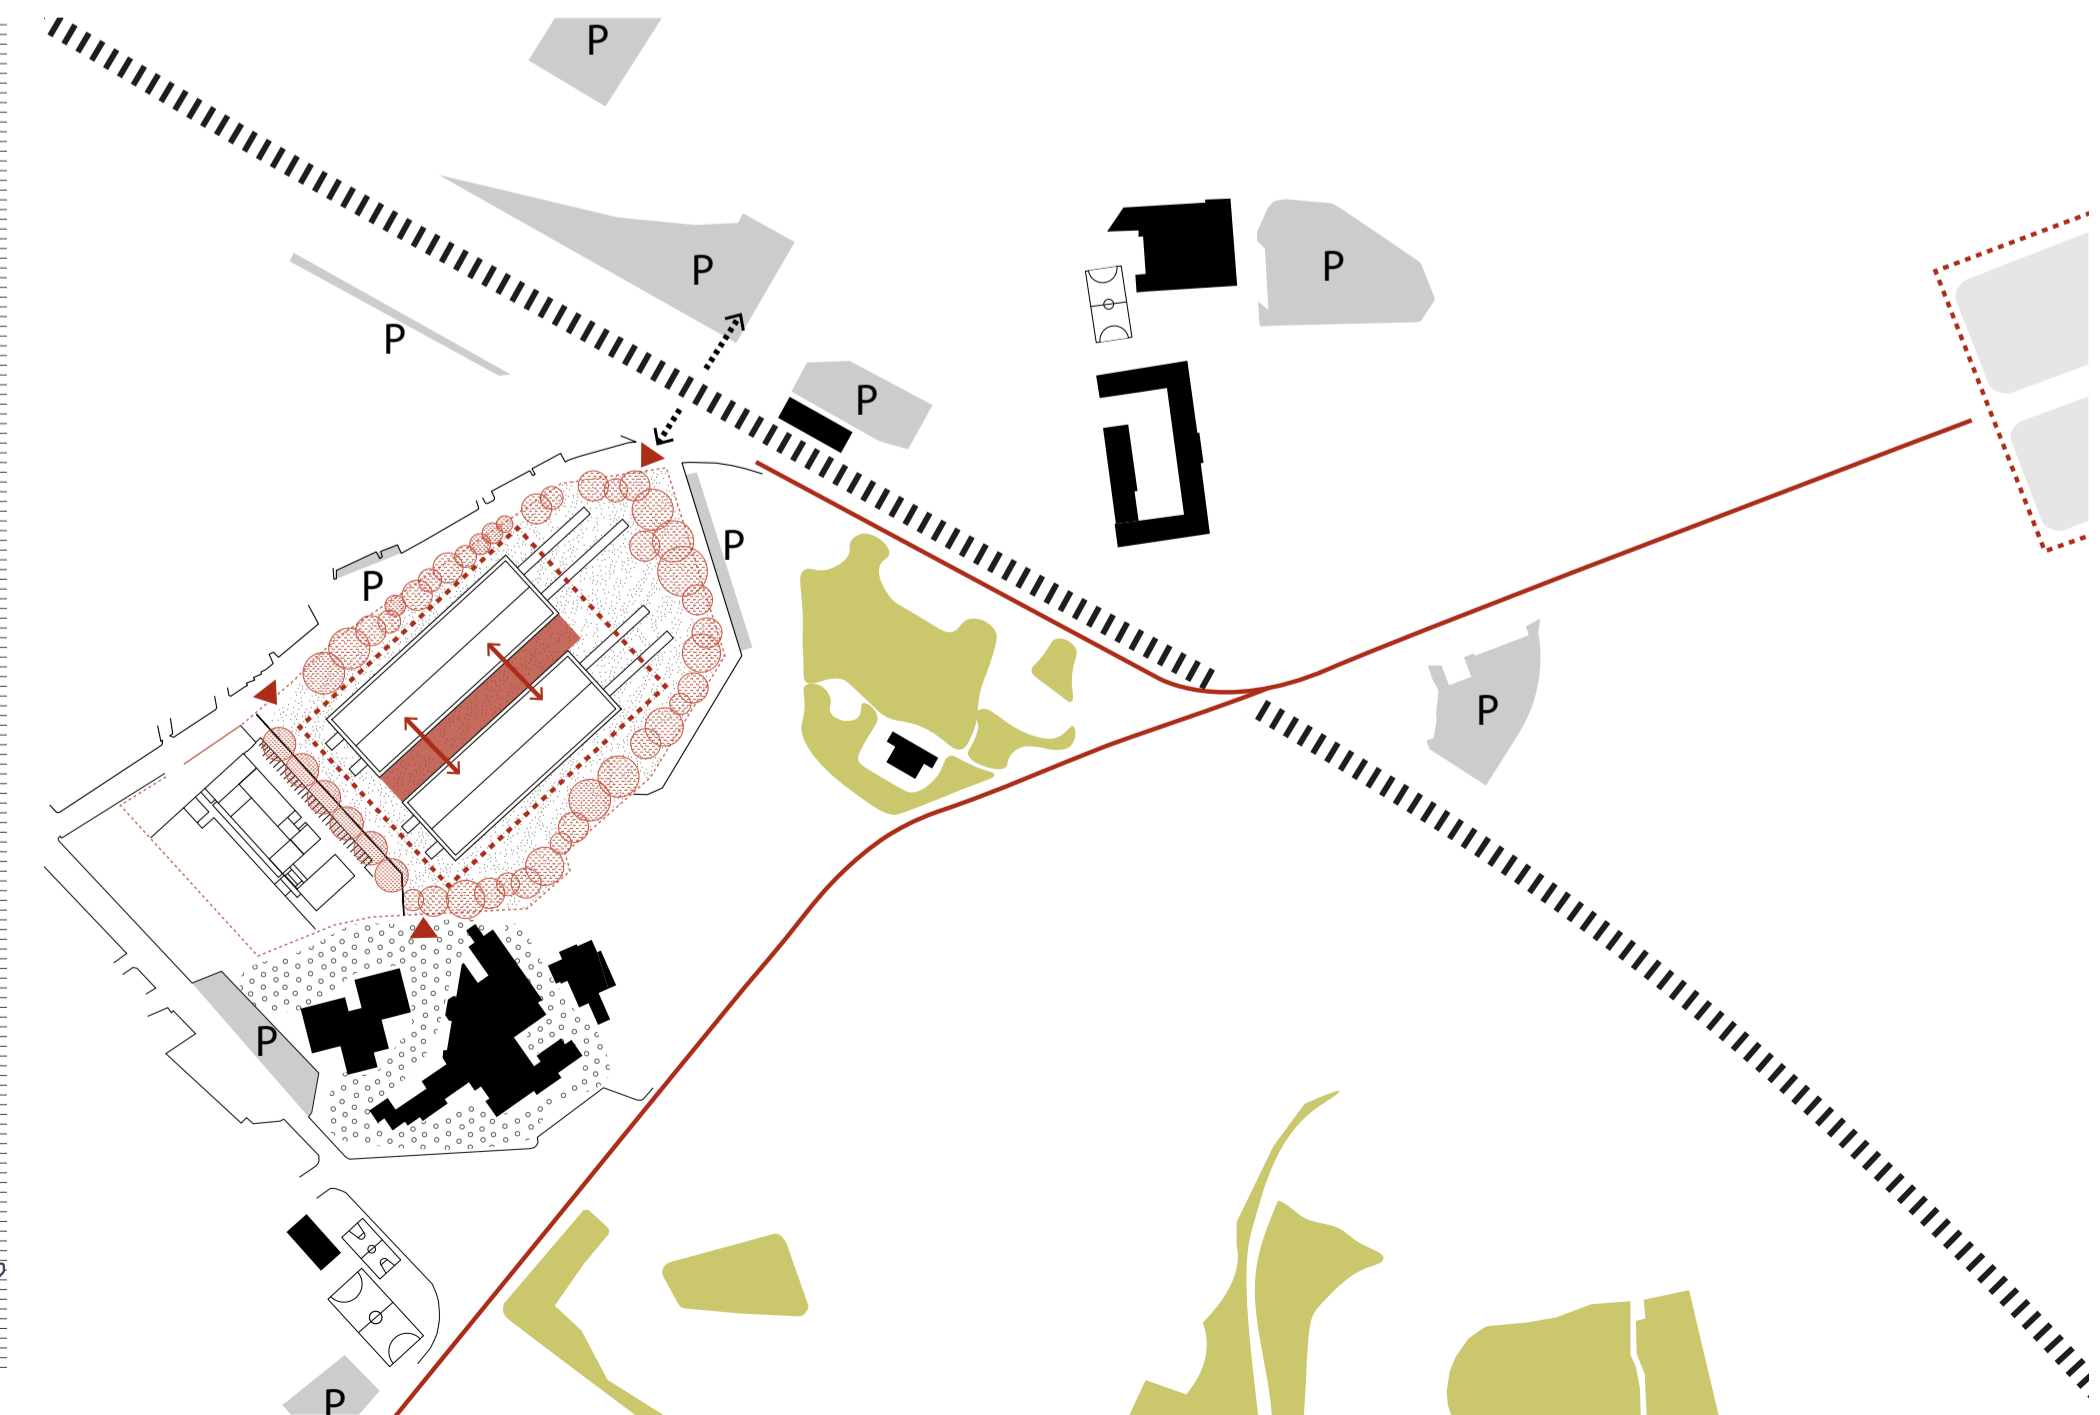

ENERGY HUB Monopoli

VISTA, PROVENENDO DALLA STAZIONE, DEL NUOVO ENERGY HUB DI MONOPOLI IMMERSO NEL GIARDINO MEDITERRANEO. UN LANDMARK CHE AGGIORNA IL SUO SIGNIFICATO DIVENENDO ICONA DI BUONE PRATICHE SOCIALI E DI SOSTENIBILITÀ, IN GRADO DI PRODURRE ENERGIA ED IDEE PER LO SVILUPPO SOSTENIBILE DELL'INTERA AREA

Grandi Forme

Connessioni lente

Strategia di progetto