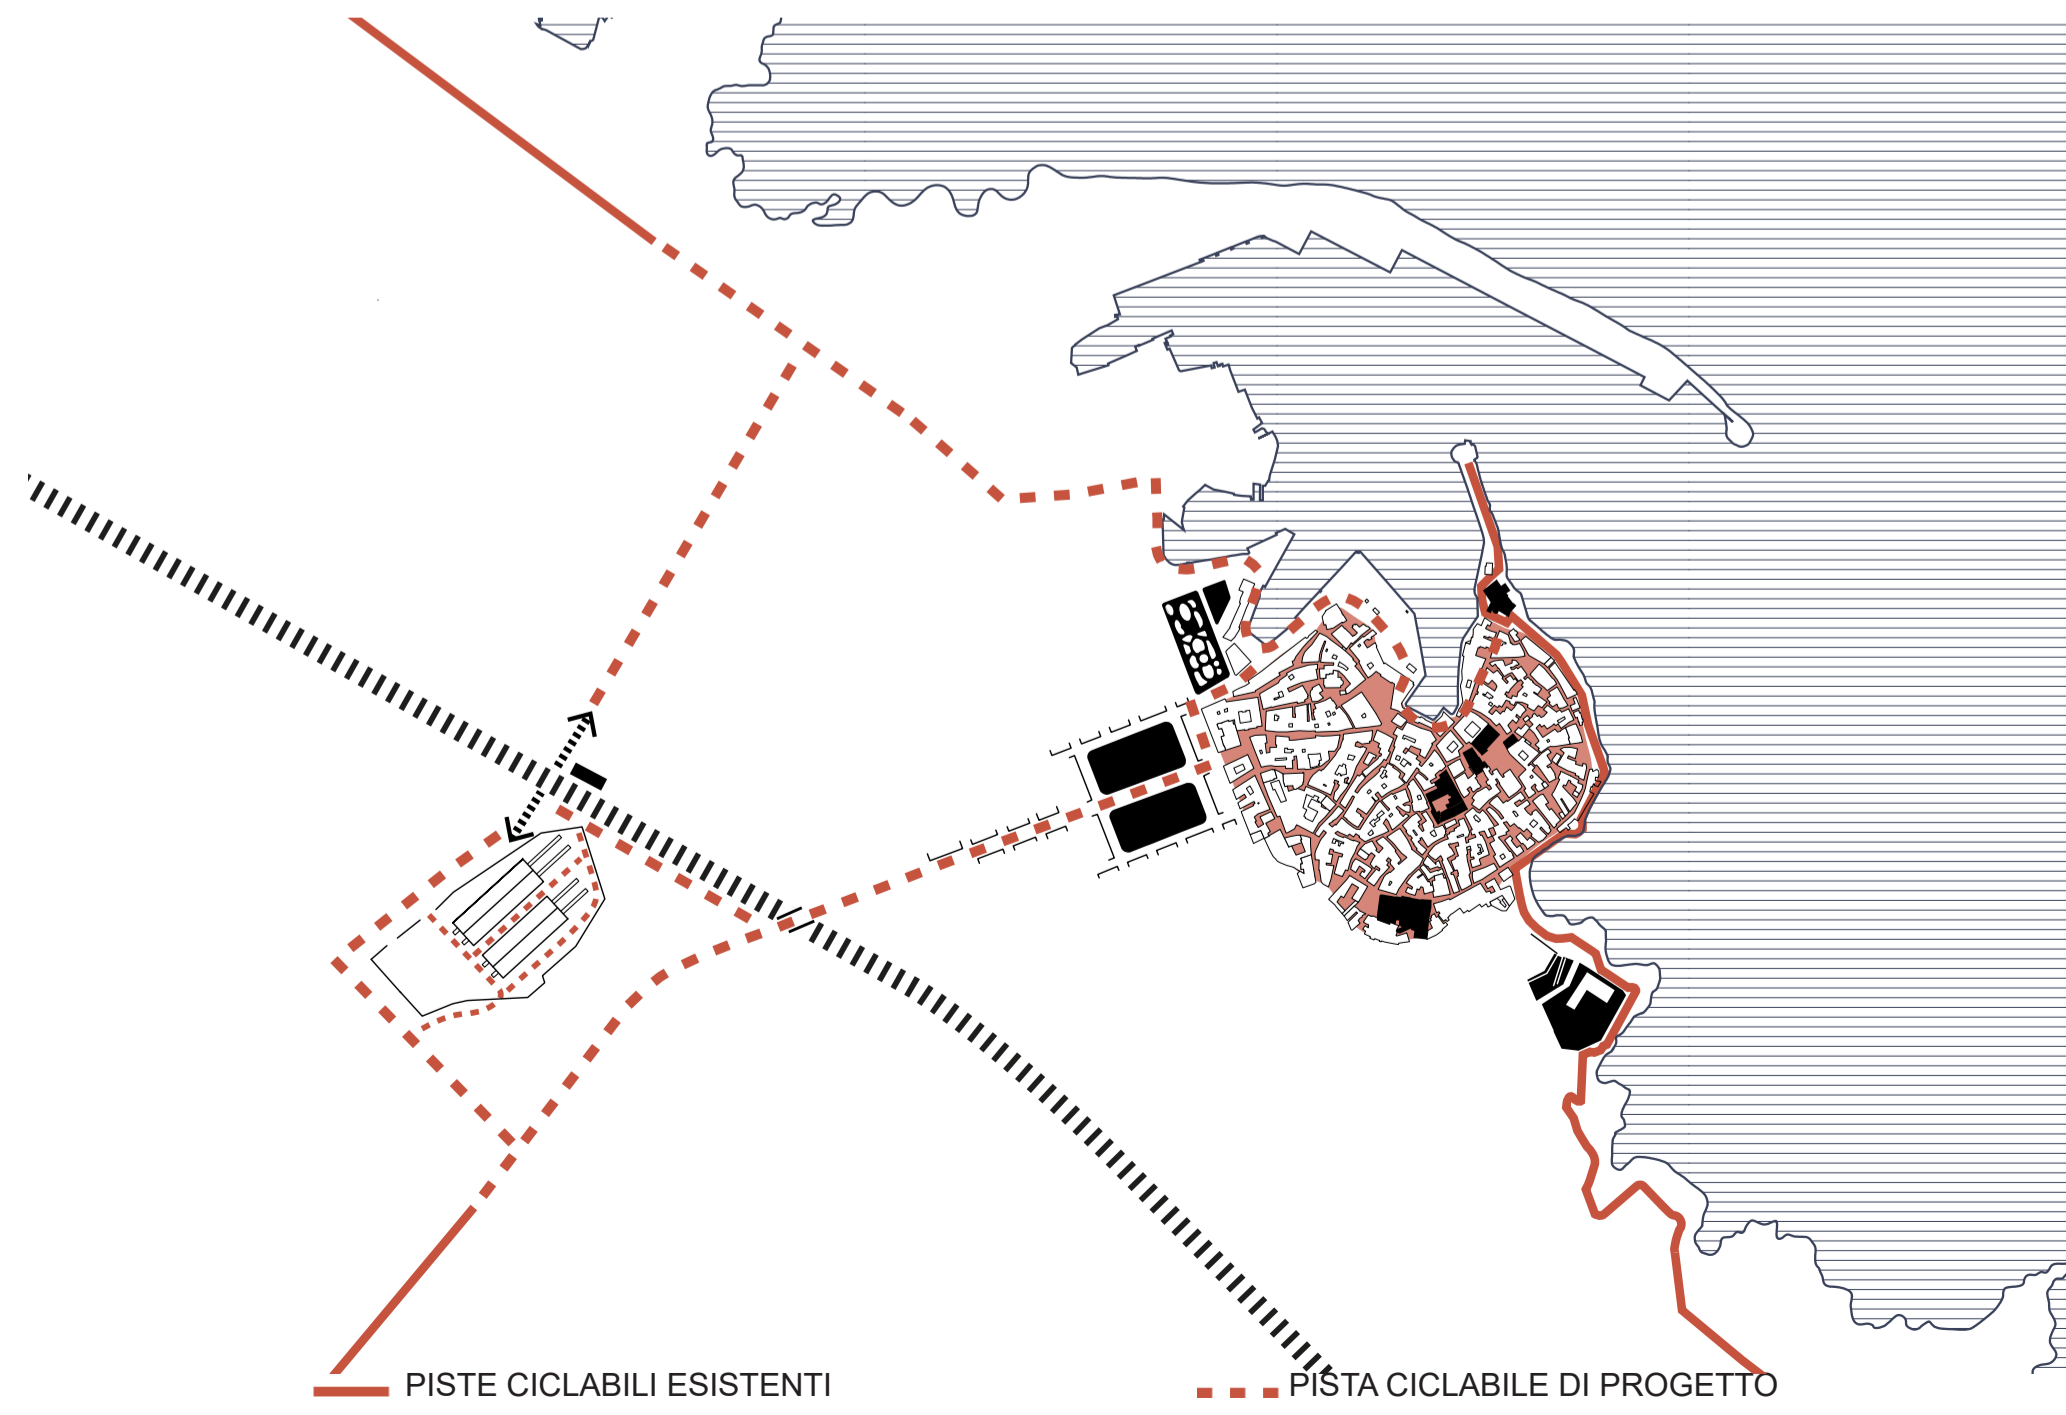

ENERGY HUB Monopoli

VISTA, PROVENENDO DALLA STAZIONE, DEL NUOVO ENERGY HUB DI MONOPOLI IMMERSO NEL GIARDINO MEDITERRANEO. UN LANDMARK CHE AGGIORNA IL SUO SIGNIFICATO DIVENENDO ICONA DI BUONE PRATICHE SOCIALI E DI SOSTENIBILITÀ, IN GRADO DI PRODURRE ENERGIA ED IDEE PER LO SVILUPPO SOSTENIBILE DELL'INTERA AREA

Grandi Forme

Connessioni lente

Strategia di progetto