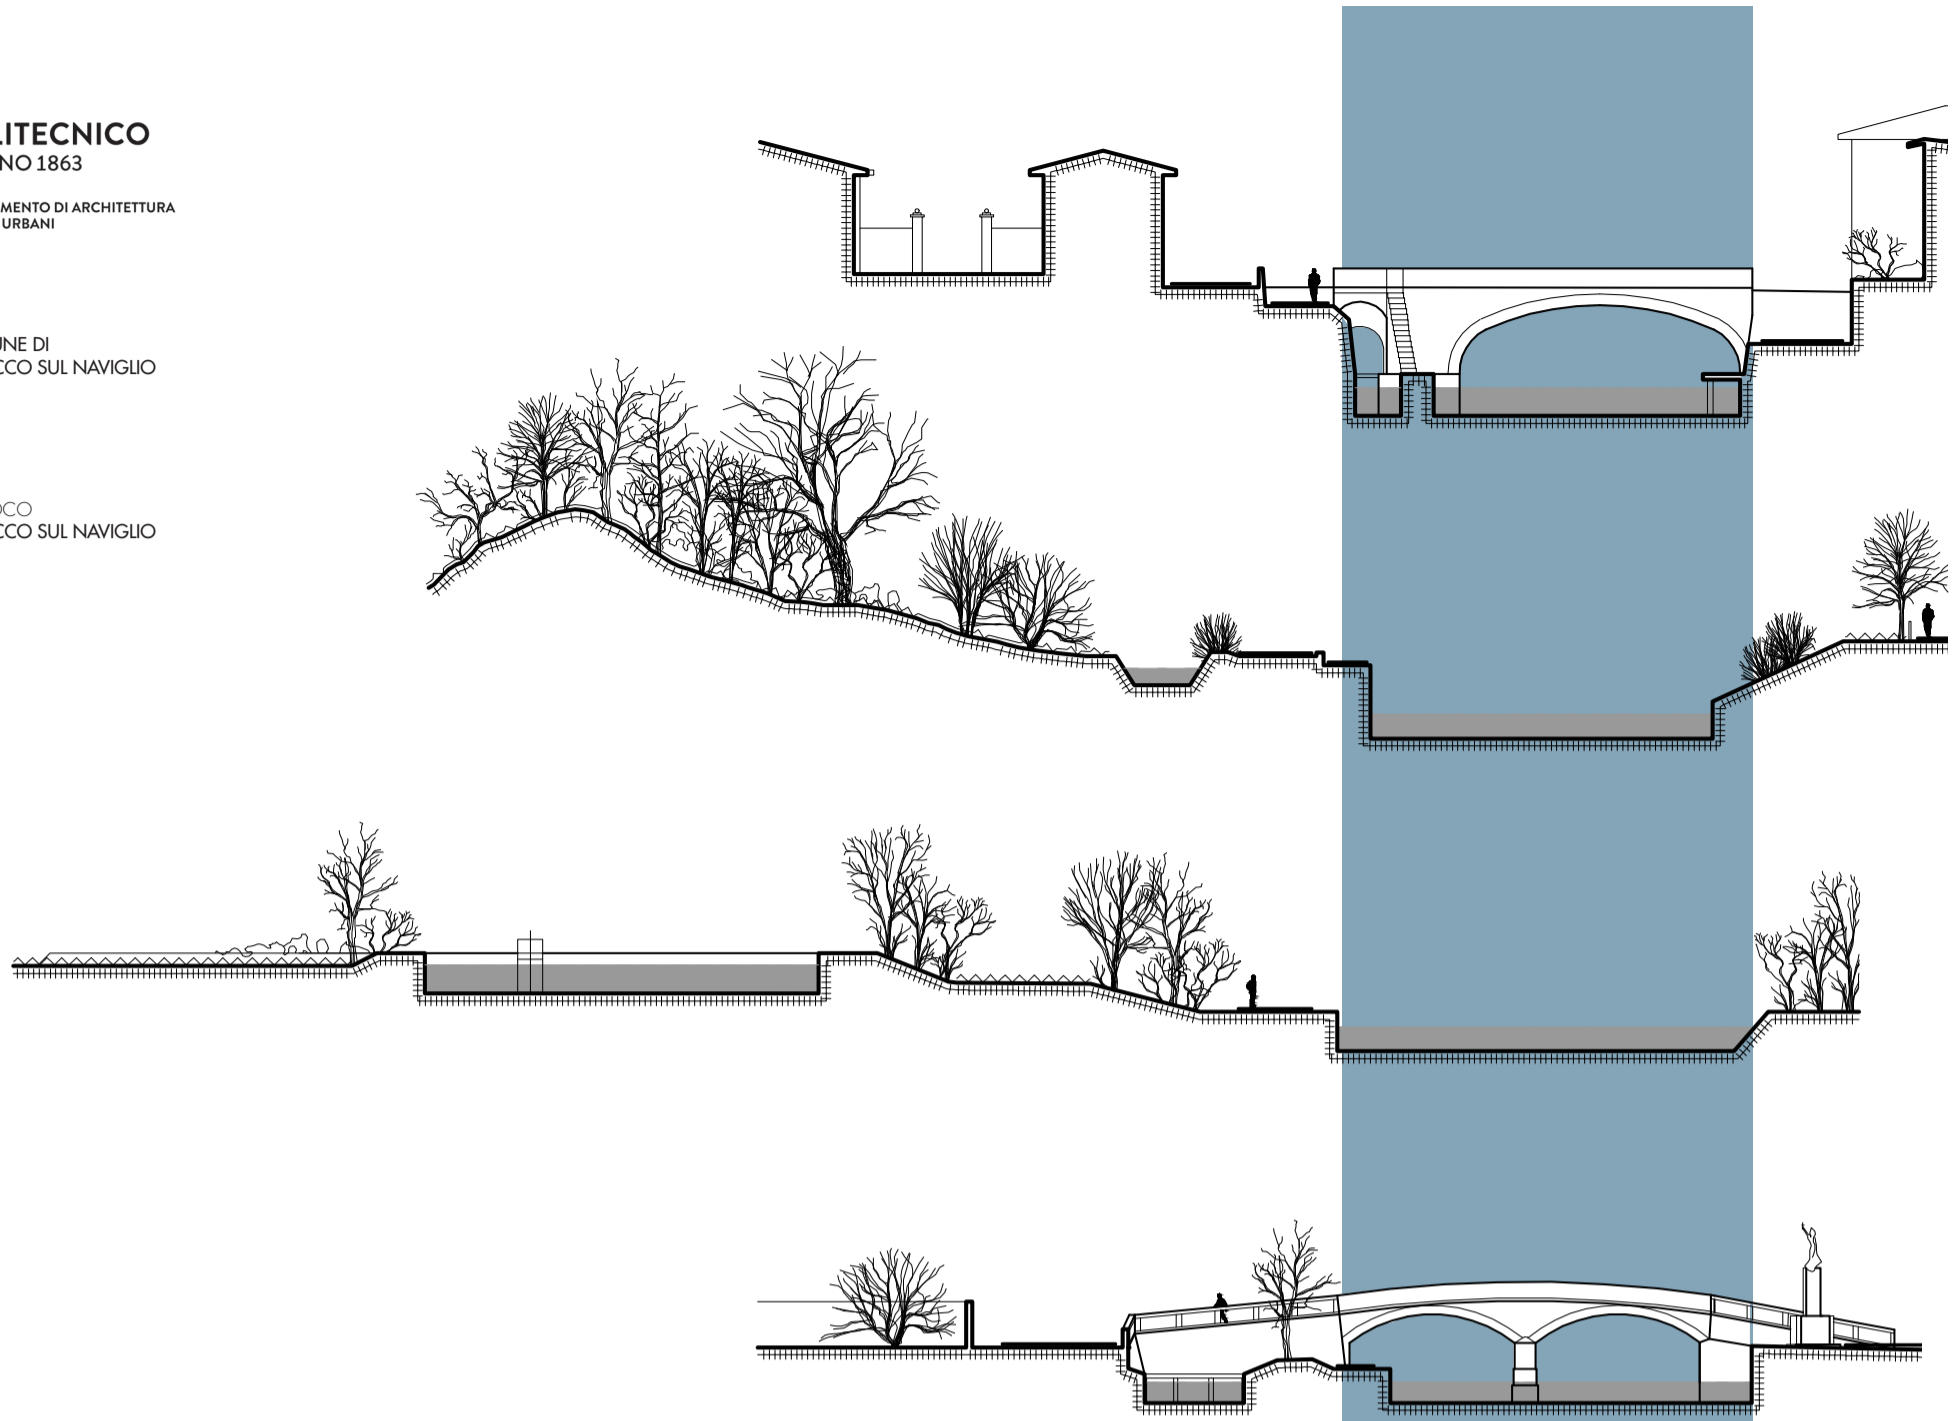

POLITECNICO
MILANO 1863

DIPARTIMENTO DI ARCHITETTURA
E STUDI URBANI

COMUNE DI
ROBECCO SUL NAVIGLIO

PROLOCO
ROBECCO SUL NAVIGLIO

SEZIONI del NAVIGLIO GRANDE

Descrizione, scoperta e
meraviglia di un paesaggio

Una ricerca di Andrea Oldani

MOSTRA

dal 18/09/2020 al 04/10/2020

Robecco Sul Naviglio (Mi)

Palazzo Archinto – Biblioteca Comunale

Visitabile tutti i giorni dalle 15,00 alle 18,00

ingresso libero

**Inaugurazione e presentazione del volume
“Acque e paesaggi d’invenzione”**

Venerdì 18 settembre 2020 ore 21.00

Parco di Palazzo Archinto

Tutta la cittadinanza è invitata a partecipare