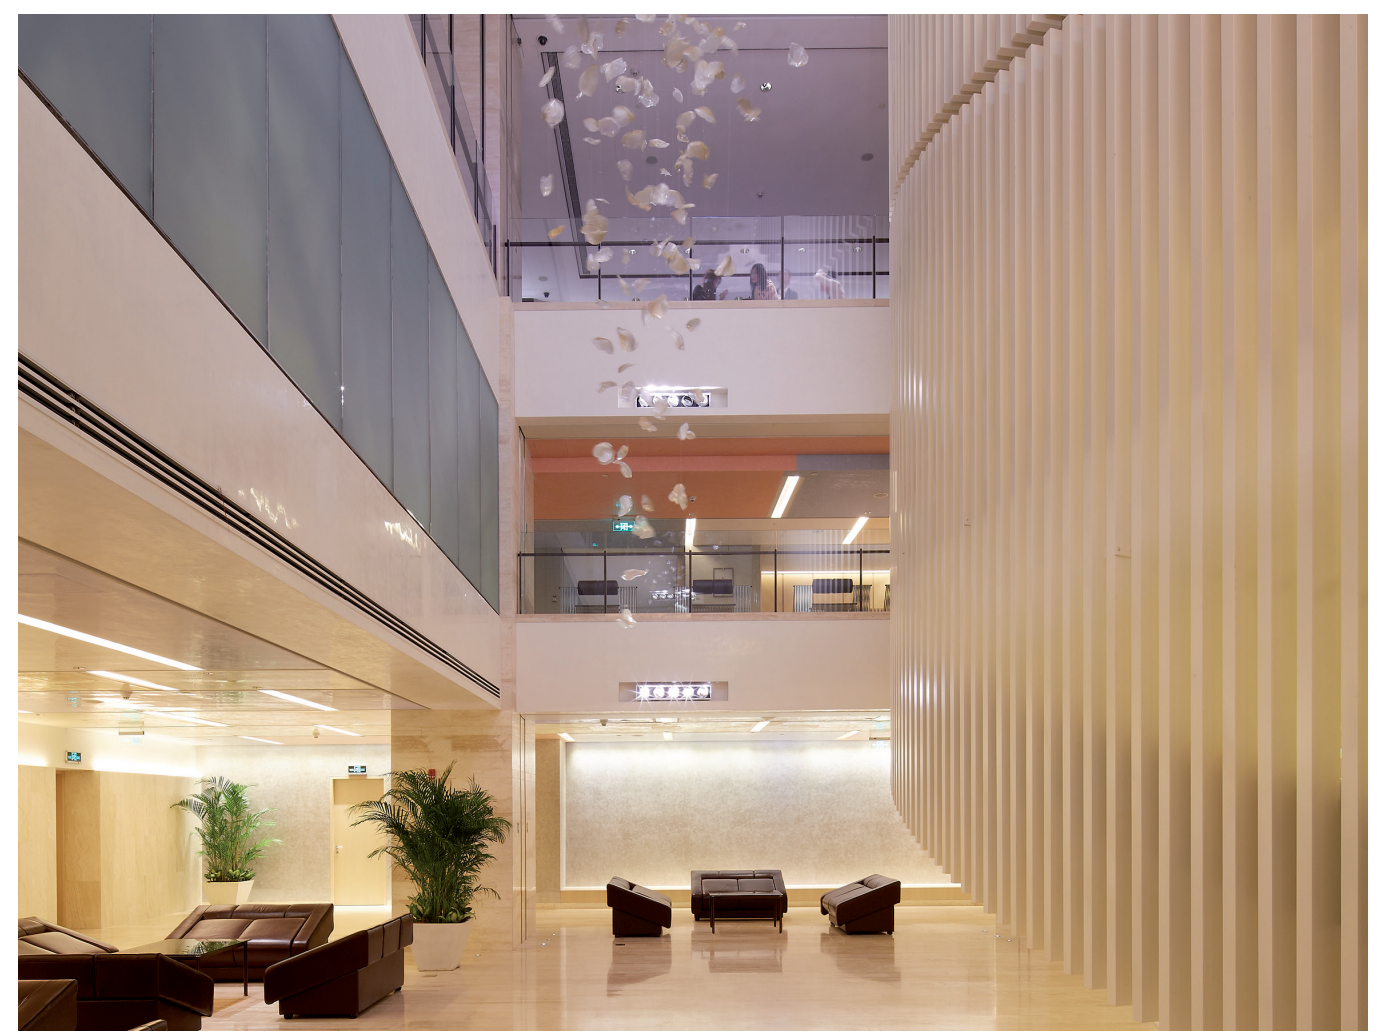

120mm

212mm

9mm

212mm

120mm

ARCHITETTURE E INTERNI URBANI

Una collana realizzata con il Politecnico di Milano e «Abitare» alla riscoperta delle principali città del mondo. Un'originale lettura delle peculiarità abitative e delle sfide progettuali più recenti, attraverso l'accurata selezione degli edifici e degli interni di maggior rilievo: un vero e proprio itinerario architettonico urbano e mondiale che esplora i modi di abitare la città. La riflessione critica di tante firme autorevoli dell'architettura contemporanea, anche alla luce dei loro progetti, coglie e decifra la trama dell'evoluzione dal Moderno alla città del futuro.

ARCHITETTURE E INTERNI URBANI

22

Shanghai

«L'HOTEL TWELVE SI TROVA SULLA STRADA PRINCIPALE DI HENGSHAN, UN QUARTIERE RESIDENZIALE COMPOSTO DA VILLETTE DI INIZIO SECOLO IN STILE LIBERTY. AL SUO INTERNO IL PROGETTO DISEGNA UNA CORTE OVALE IMPREZIOSITA DA UN GIARDINO CHE SI SVILUPPA NEL GRANDE VUOTO ELLITTICO CENTRALE, COLLEGATO ALLA LOBBY, SPAZIALMENTE E VISIVAMENTE, MEDIANTE VETRATE.»

Mario Botta

I PROGETTI DEL CORRIERE DELLA SERA
ARCHITETTURE E INTERNI URBANI
22 - SHANGHAI
PUBBLICAZIONE SETTIMANALE DA VENDERSI ESCLUSIVAMENTE
IN ABBINAMENTO A CORRIERE DELLA SERA
EURO 7,90 + IL PREZZO DEL QUOTIDIANO