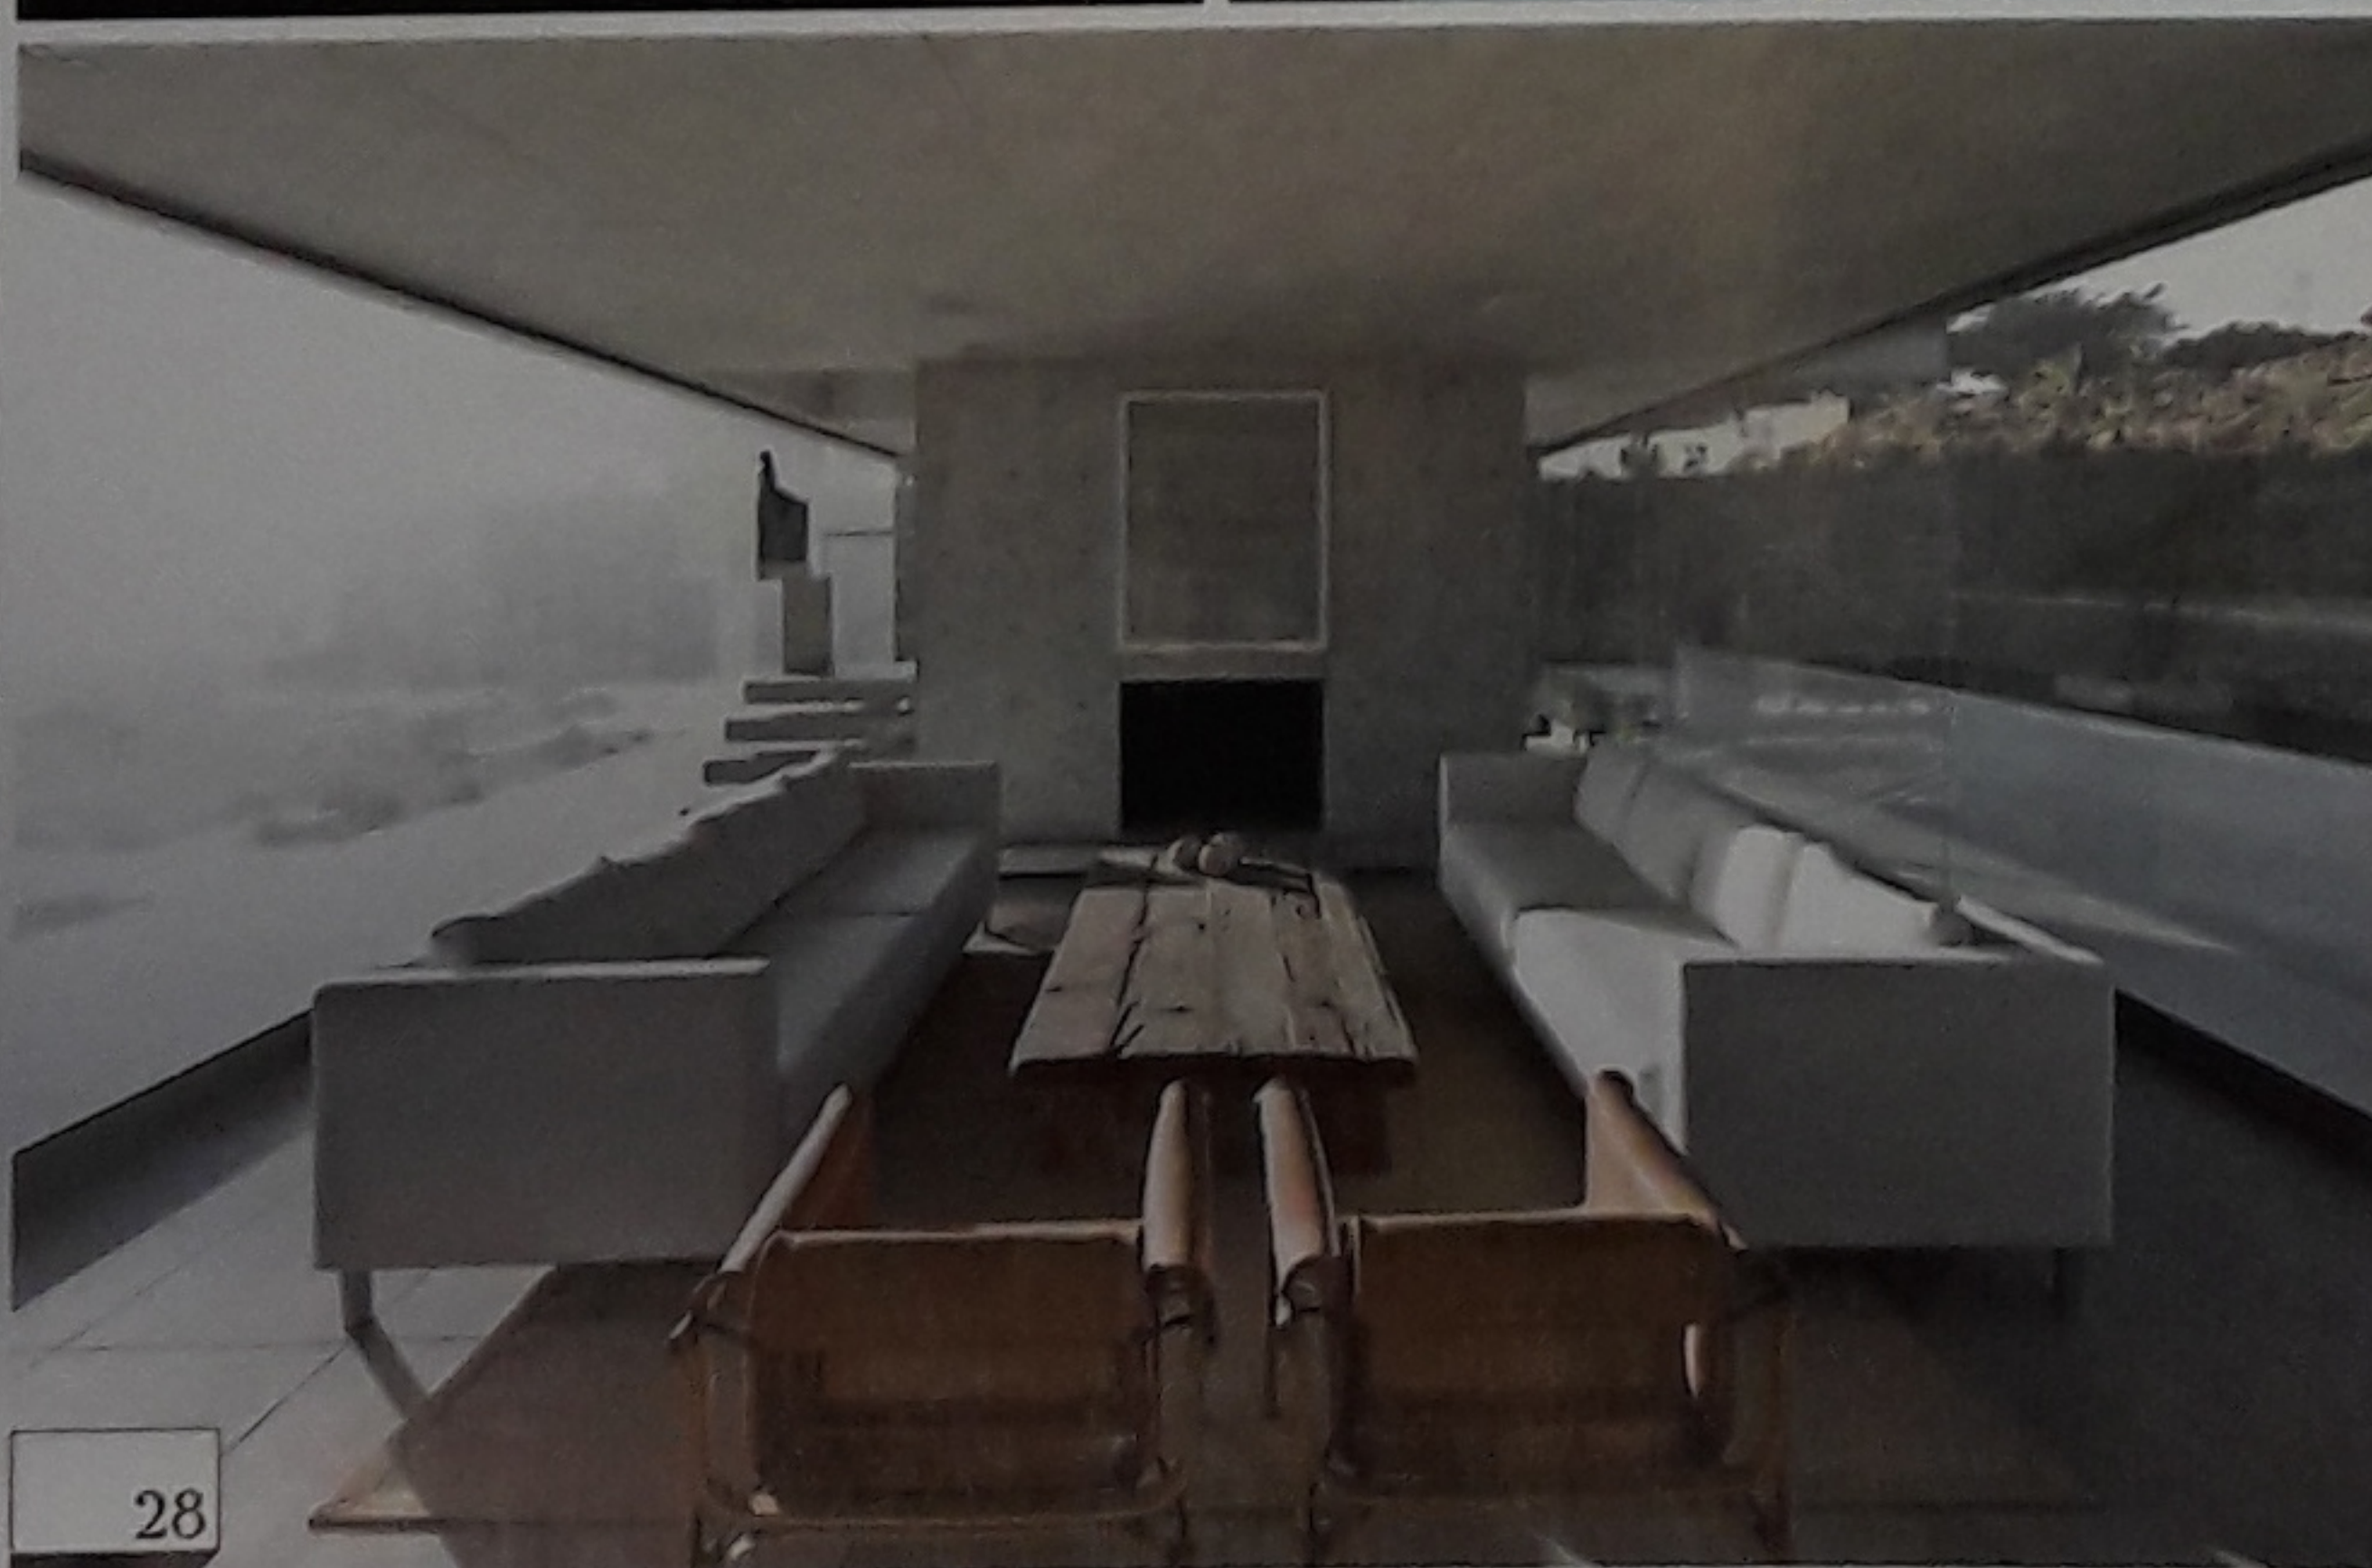

2

8

22

28

Intopics

1. 1 *editoriale* EDITORIAL
   DI/BY GILDA BOJARDI

Interiors&architecture

1. *case-belvedere nella natura e nuovi orizzonti urbani*
   BELVEDERE-HOMES IN NATURE AND NEW URBAN HORIZONS
   A CURA DI/EDITED BY ANTONELLA BOISI

1. 2 *corea del sud, nei dintorni di seoul,*
   clubhouse padiglione sostenibile/SUSTAINABLE PAVILION
   PROGETTO DI/DESIGN BY
   KYEONG SIK YOON (KACI INTERNATIONAL) & SHIGERU BAN
   FOTO DI/PHOTOS BY COURTESY SHIGERU BAN ARCHITECTS
   TESTI DI/TEXTS BY ALESSANDRO ROCCA E/AND CLARA MANTICA

1. 8 *seoul world design capital 2010*
   FOTO DI/PHOTOS BY SANTI CALECA, SERGIO PIRRONE, SEOUL DESIGN
   CENTER, KOREA TOURISM ORGANIZATION, YONG-KWAN KIM
   TESTO DI/TEXT BY GIULIANO MOLINERI

1. 16 *australia, la casa-origami/THE ORIGAMI HOUSE*
   PROGETTO DI/DESIGN BY MCBRIDE CHARLES RYAN
   (ROB MCBRIDE E/AND DEBBIE LYN-RYAN)
   FOTO DI/PHOTOS BY JOHN GOLLINGS
   TESTO DI/TEXT BY ALESSANDRO ROCCA

1. 22 *spagna, la casa-albero nei boschi di ibiza*
   THE TREE HOUSE IN THE WOODS OF IBIZA
   PROGETTO DI/DESIGN BY ANDRÉS JACQUE ARCHITECTS
   FOTO DI/PHOTOS BY MIGUEL DE GUZMÁN
   TESTO DI/TEXT BY MATTEO VERCELLONI

1. 28 *cile, le case di zapallar/THE HOMES OF ZAPALLAR*
   PROGETTO DI/DESIGN BY CRISTIÁN UNDURRAGA
   FOTO E TESTO DI/PHOTOS AND TEXT BY SERGIO PIRRONE

1. 34 *italia, una villa sul lago lombardo*
   A LAKESIDE VILLA IN LOMBARDY
   PROGETTO DI/DESIGN BY EMILIO BATTISTI
   FOTO DI/PHOTOS BY GABRIELE BASILICO
   TESTO DI/TEXT BY ANTONELLA BOISI

1. 40 *turchia, istanbul vakko center*
   PROGETTO DI/DESIGN BY REX
   FOTO DI/PHOTOS BY IWAN BAAN
   TESTO DI/TEXT BY ALESSANDRO ROCCA

1. 46 *roma, maxxi e macro: coppia di donne vince*
   MAXXI AND MACRO: A WINNING PAIR
   PROGETTI DI/DESIGN BY ZAHA HADID, ODILE DECO
   FOTO DI/PHOTOS BY ROLAND HALBE, GEORGES FESSY, SIMONE
   CECCHETTI, IWAN BAAN, ALTROSPAZIO
   TESTO DI/TEXT BY ALESSANDRO ROCCA