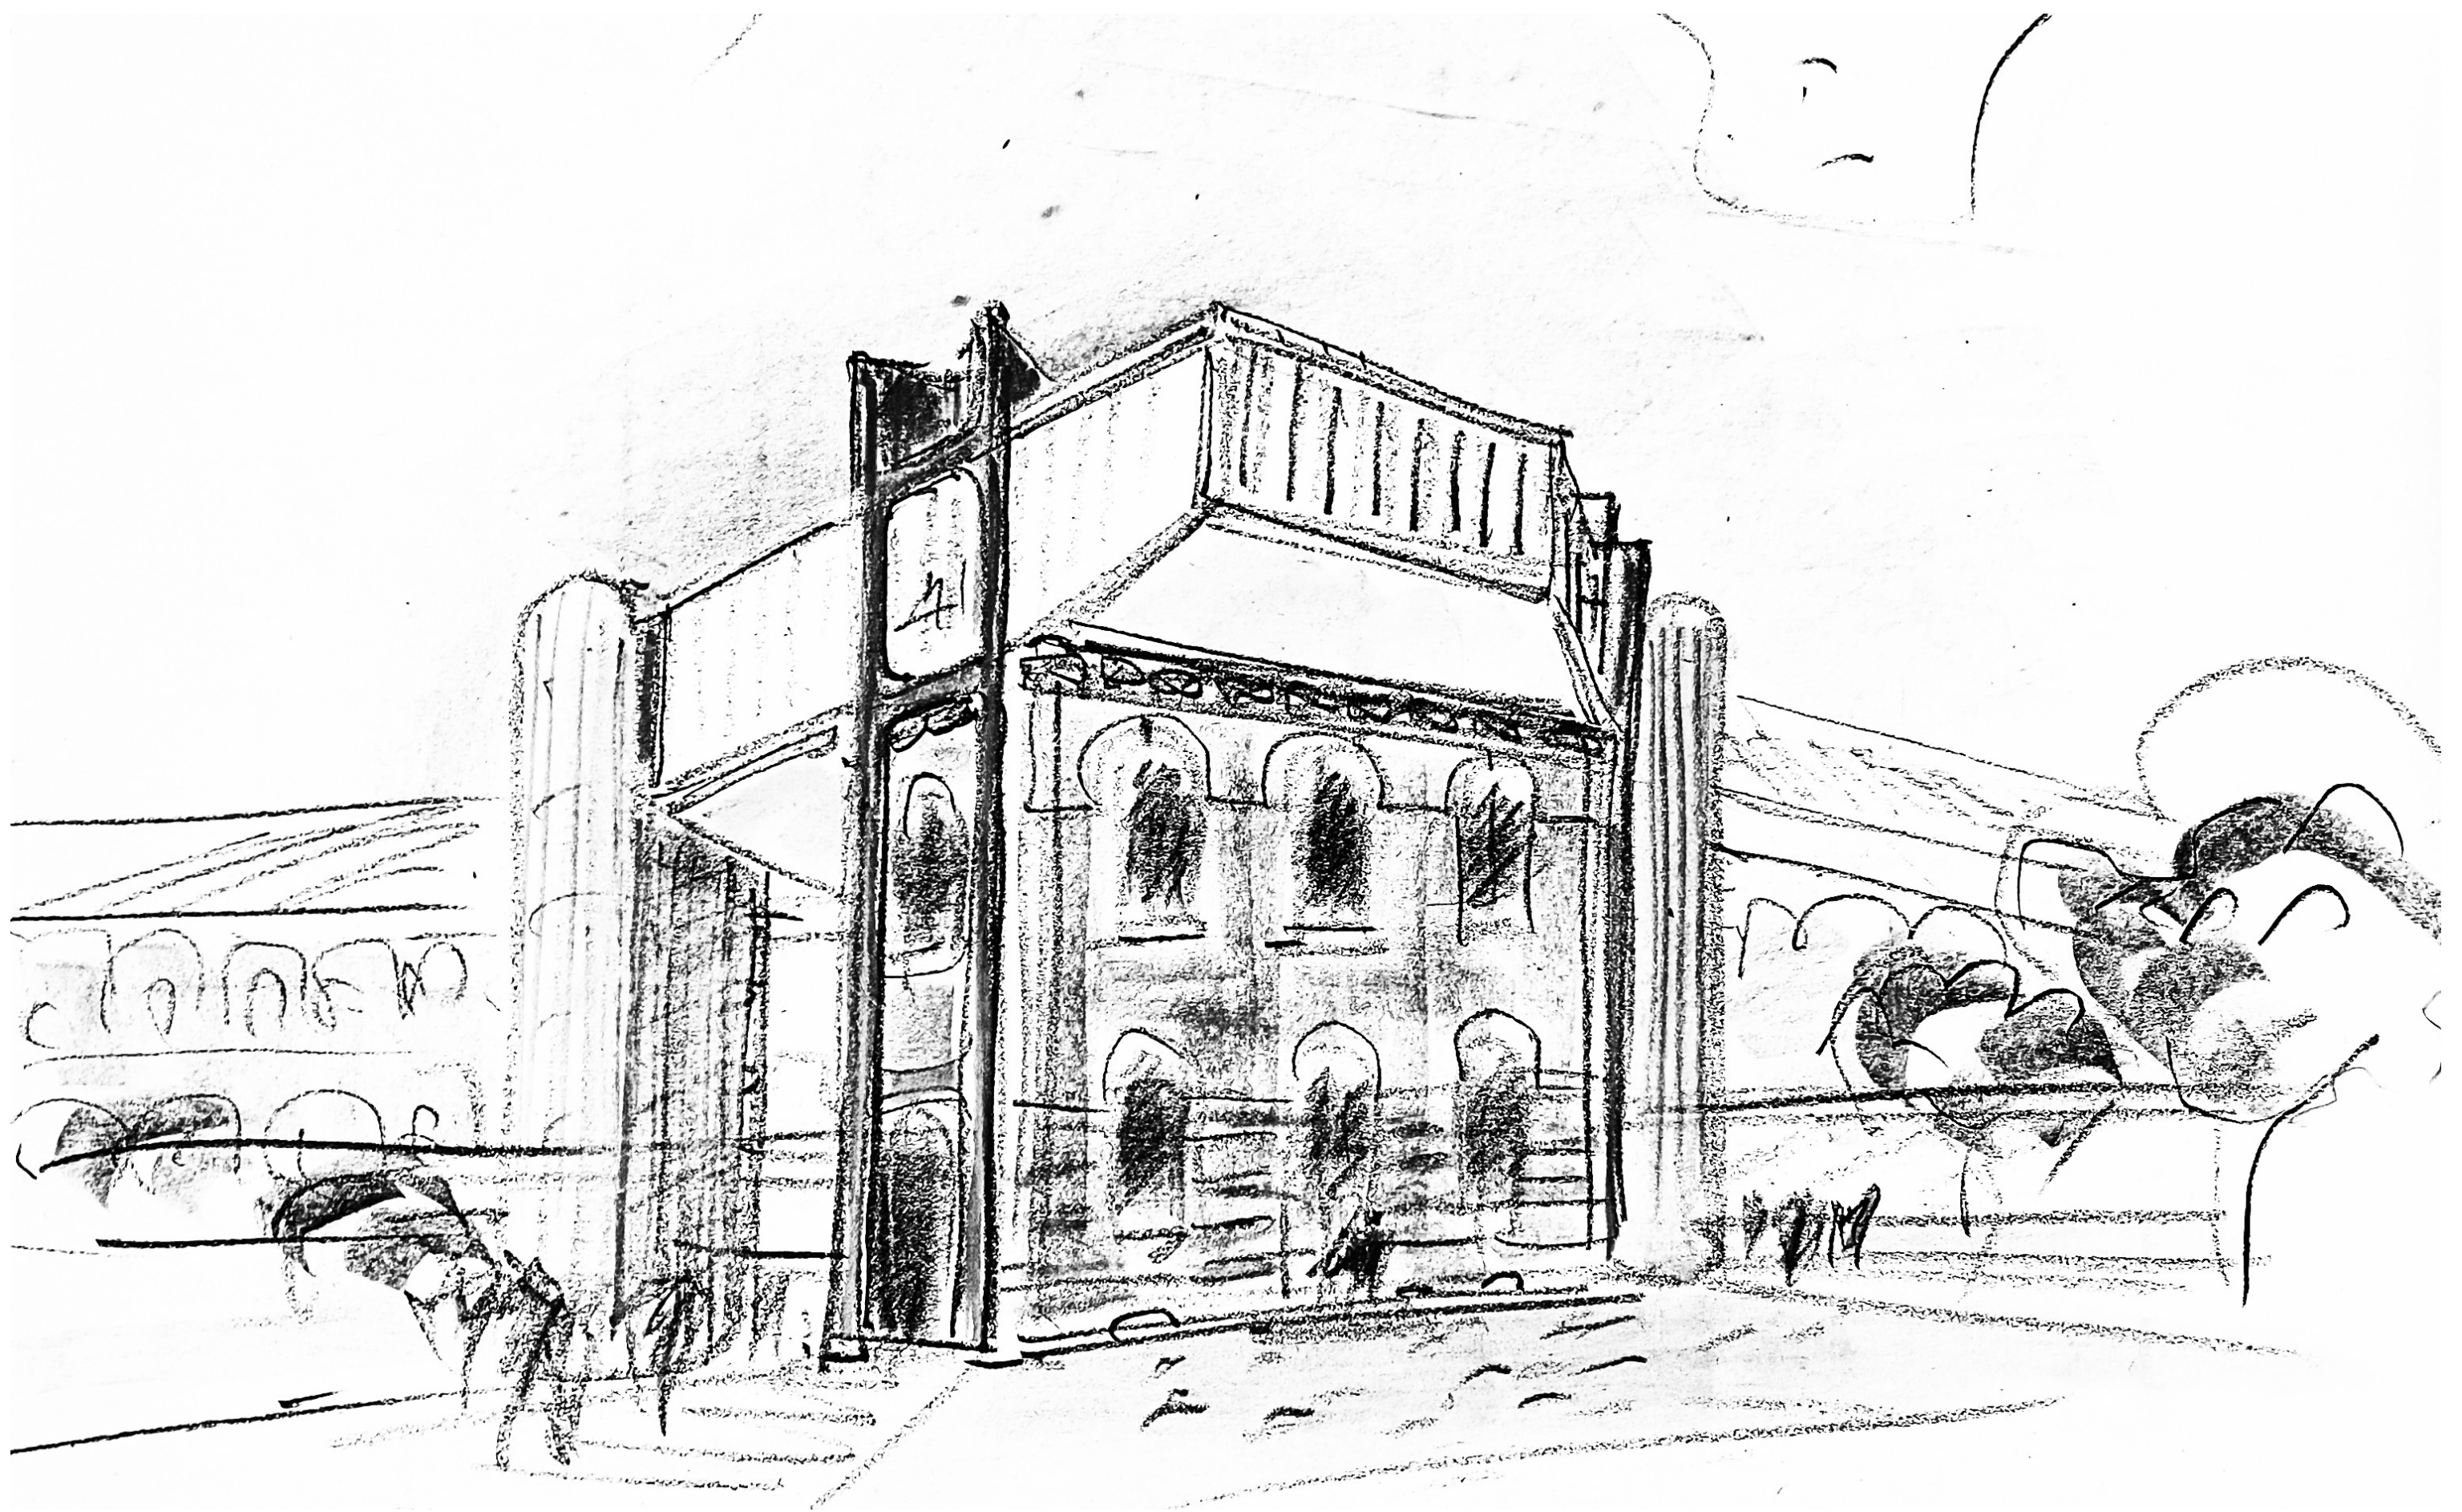

POLITECNICO
MILANO 1863

SCUOLA DI ARCHITETTURA
URBANISTICA INGEGNERIA
DELLE COSTRUZIONI

SPAZIO MOSTRE

Milano, via Ampère 2
Monday - Friday 10 am - 7 pm

Angelo Mangiarotti: progetto di sovrelevazione delle aule nel campus Città Studi 1983 / Angelo Mangiarotti: project for the superlevation of the classrooms in the Città Studi campus 1983.

Angelo Mangiarotti e l'immaginazione politecnica: opere inedite e ritrovate

Angelo Mangiarotti and the polytechnical imagination: novel and rediscovered works

06.04 – 30.05.2023

Ingresso libero / Free entrance